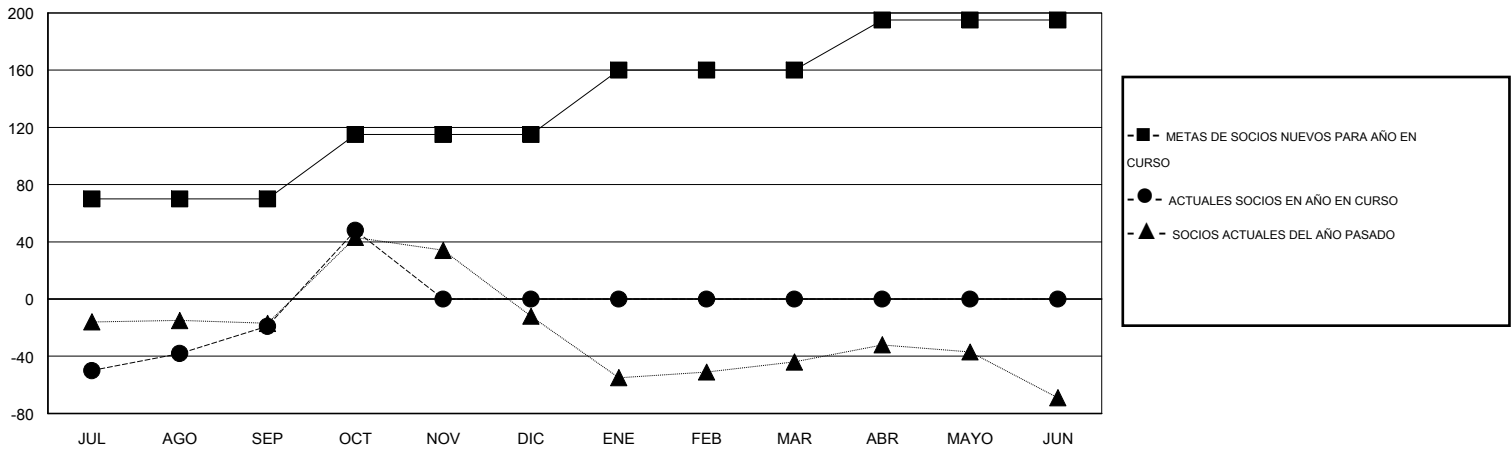

MONTHLY MEMBERSHIP PROGRESS REPORT

District H 1

Results as of: 10/31/2014

GMT: Jaime García Cepeda

UBICACIÓN PERU

GMT DE AE 3

Clubes					socios				
RESULTADOS DE 2014-2015					RESULTADOS DE 2014-2015				
TRIMESTRE	META DE CLUBES NUEVOS	NUEVOS CLUBES	CLUBES DADOS DE BAJA	GANANCIA/PÉRDIDA NETA	TRIMESTRE	META DE SOCIOS NUEVOS	SOCIOS FUNDADORES Y SOCIOS AÑADIDOS	SOCIOS DADOS DE BAJA	GANANCIA/PÉRDIDA NETA
JUL/AGO/SEP	2	1	1	0	JUL/AGO/SEP	70	121	140	-19
OCT/NOV/DIC	1	0	0	0	OCT/NOV/DIC	45	74	7	67
ENE/FEB/MAR	1	0	0	0	ENE/FEB/MAR	45	0	0	0
ABR/MAYO/JUN	1	0	0	0	ABR/MAYO/JUN	35	0	0	0

METAS Y CIFRA ACUMULATIVA DE CLUBES NUEVOS

METAS Y CIFRA ACUMULATIVA DE SOCIOS

CLUBES DADOS DE BAJA: 1	52 CLUBS OF 89 AÑADIERON 1 O MÁS SOCIOS NUEVOS	<u>DISTRIBUCIÓN POR SEXO</u>	
		MASCULINO	1,153 (52.96%)
<u>SOCIOS DADOS DE BAJA</u>		FEMENINO	1,024 (47.04%)
FALLECIDOS	1	SOCIOS EN UNIDAD FAMILIAR 732 CABEZA DE FAMILIA 308 NO ES CABEZA DE FAMILIA 424	
CLUB CANCELADO	8		
OTRO	138		
TOTAL	147	CLIC AQUÍ PARA DATOS DE SALUD DE CLUB	