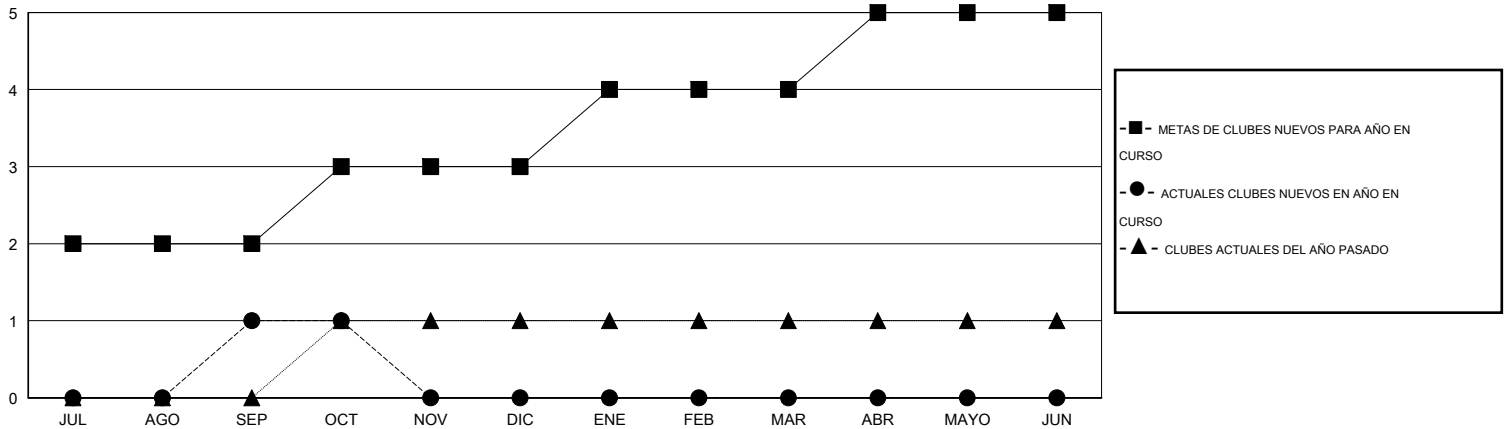

MONTHLY MEMBERSHIP PROGRESS REPORT

District H 1

Results as of: 10/31/2014

GMT: Jaime García Cepeda

UBICACIÓN PERU

GMT DE AE 3

Clubes					socios				
RESULTADOS DE 2014-2015					RESULTADOS DE 2014-2015				
TRIMESTRE	META DE CLUBES NUEVOS	NUEVOS CLUBES	CLUBES DADOS DE BAJA	GANANCIA/PÉRDIDA NETA	TRIMESTRE	META DE SOCIOS NUEVOS	SOCIOS FUNDADORES Y SOCIOS AÑADIDOS	SOCIOS DADOS DE BAJA	GANANCIA/PÉRDIDA NETA
JUL/AGO/SEP	2	1	1	0	JUL/AGO/SEP	70	121	140	-19
OCT/NOV/DIC	1	0	0	0	OCT/NOV/DIC	45	74	7	67
ENE/FEB/MAR	1	0	0	0	ENE/FEB/MAR	45	0	0	0
ABR/MAYO/JUN	1	0	0	0	ABR/MAYO/JUN	35	0	0	0

METAS Y CIFRA ACUMULATIVA DE CLUBES NUEVOS

METAS Y CIFRA ACUMULATIVA DE SOCIOS

CLUBES DADOS DE BAJA: 1	52 CLUBS OF 89 AÑADIERON 1 O MÁS SOCIOS NUEVOS	<u>DISTRIBUCIÓN POR SEXO</u>	
		MASCULINO	1,153 (52.96%)
<u>SOCIOS DADOS DE BAJA</u>		FEMENINO	1,024 (47.04%)
FALLECIDOS	1	SOCIOS EN UNIDAD FAMILIAR 732 CABEZA DE FAMILIA 308 NO ES CABEZA DE FAMILIA 424	
CLUB CANCELADO	8		
OTRO	138		
TOTAL	147	CLIC AQUÍ PARA DATOS DE SALUD DE CLUB	